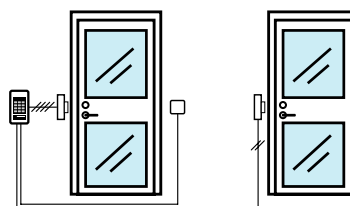

Hoveddør med åpningsknapp og nedbrytningstid