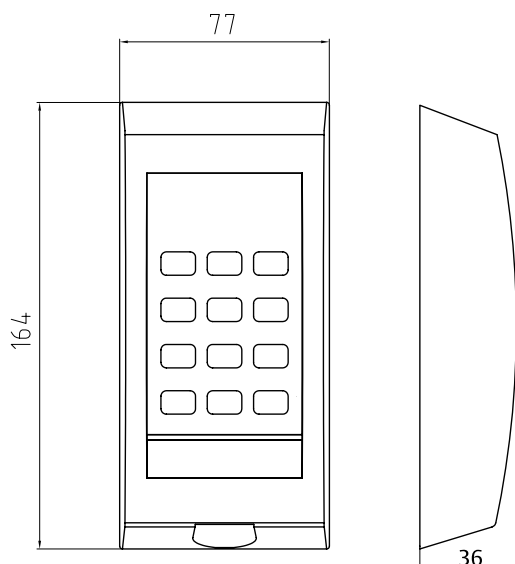

Indikeringer

- Programmeringsmodus
- Programmering godkjent
- Programmering ikke godkjent
- Feilslagsblokkering
- Ulåst
- "Tastetrykk"

Data

- Forsyningsspenning : 12-24 V AC/DC
- Maksimalt strømforbruk : 22CL = 85mA
- Utgang, spenning eller fri reléslutning : Max 24 V/1A

Materiale

- Kapsling i polykarbonat
- Rustfrie trykk-knapper
- Støpt bunnplate og kapsling

Tilbehør

- 6160RS Regnbeskyttelse

Funksjoner

- Syv 4- eller 6-sifrede koder
- Kode 5 og 6 kan felles blokkeres via f.eks. tidsbryter
- Kode 7 kan tidsbegrenses fra 1 til 9 døgn
- AUX-relé utgang
- En eller to dører (valgfritt via DIP)
- Overfallsalarmfunksjon (valgfritt via DIP)
- Vekslende relé (bistabilt) via kode
- Feilslagsblokkering (valgfritt via DIP)
- Automatisk nedbrytning av åpningstiden
- Oppfyller krav for IP54
- Låsbar kapsling
- Belyst i en blåtone (På/AV via DIP)

Artikkelnummer

- 22CL Sølvgrå TO51522CLBLANK
- 22CL Sort TO51522CLSORT

CE-kontrollert og godkjent

TrioVing a.s
Moss, Oslo, Bergen, Trondheim
Tlf: 69 24 52 00
E-post: post@trioving.no
www.trioving.no

TrioVing®
ASSA ABLOY

ASSA ABLOY, the global leader in door opening solutions, dedicated to satisfying end-user needs for security, safety and convenience.