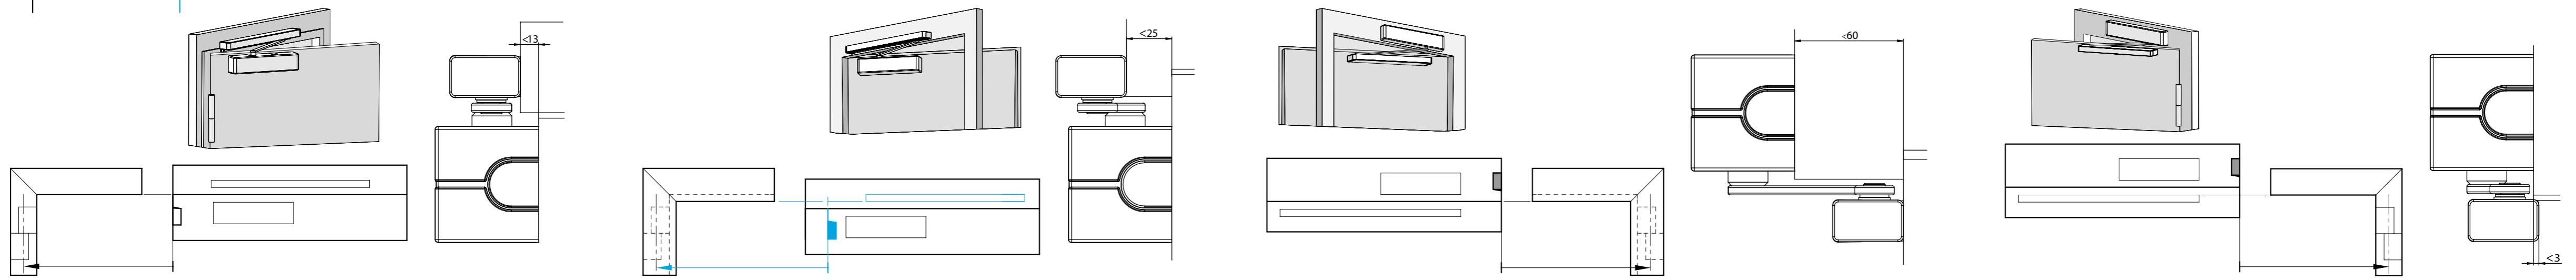

DIN Rechts
DIN right

ASSA ABLOY

DC500
DC700

Gleitschiene für 1-flügelige Türen
guide rail for single leaf doors

Doc. Nr.: D1001302

 Papiersablonen können sich durch Umwelteinflüsse maßgeblich verändern. Verbindlich sind nur die Maßangaben auf dieser Schablone und in der Montageanleitung. Bei Verwendung der Papierschablone sind die Maße unbedingt nachzuprüfen.

Templates can change shape significantly. This depends on the environmental influences. Please note, that only the dimensions specified on this template and in the mounting instructions are binding. When using this teplate, check the dimensions properly.