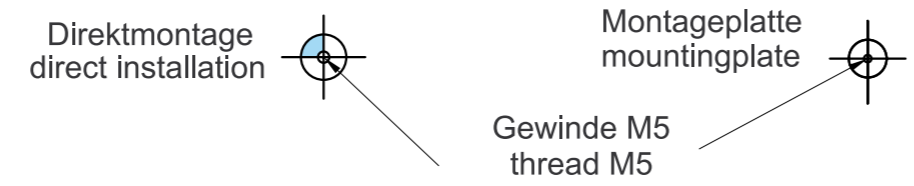

DIN Rechts
DIN right

ASSA ABLOY

DC500
DC700

Gleitschiene für 1-flügelige Türen
guide rail for single leaf doors

Doc. Nr.: D1001302

 Papiersablonen können sich durch Umwelteinflüsse maßgeblich verändern. Verbindlich sind nur die Maßangaben auf dieser Schablone und in der Montageanleitung. Bei Verwendung der Papierschablone sind die Maße unbedingt nachzuprüfen.

Templates can change shape significantly. This depends on the environmental influences. Please note, that only the dimensions specified on this template and in the mounting instructions are binding. When using this teplate, check the dimensions properly.