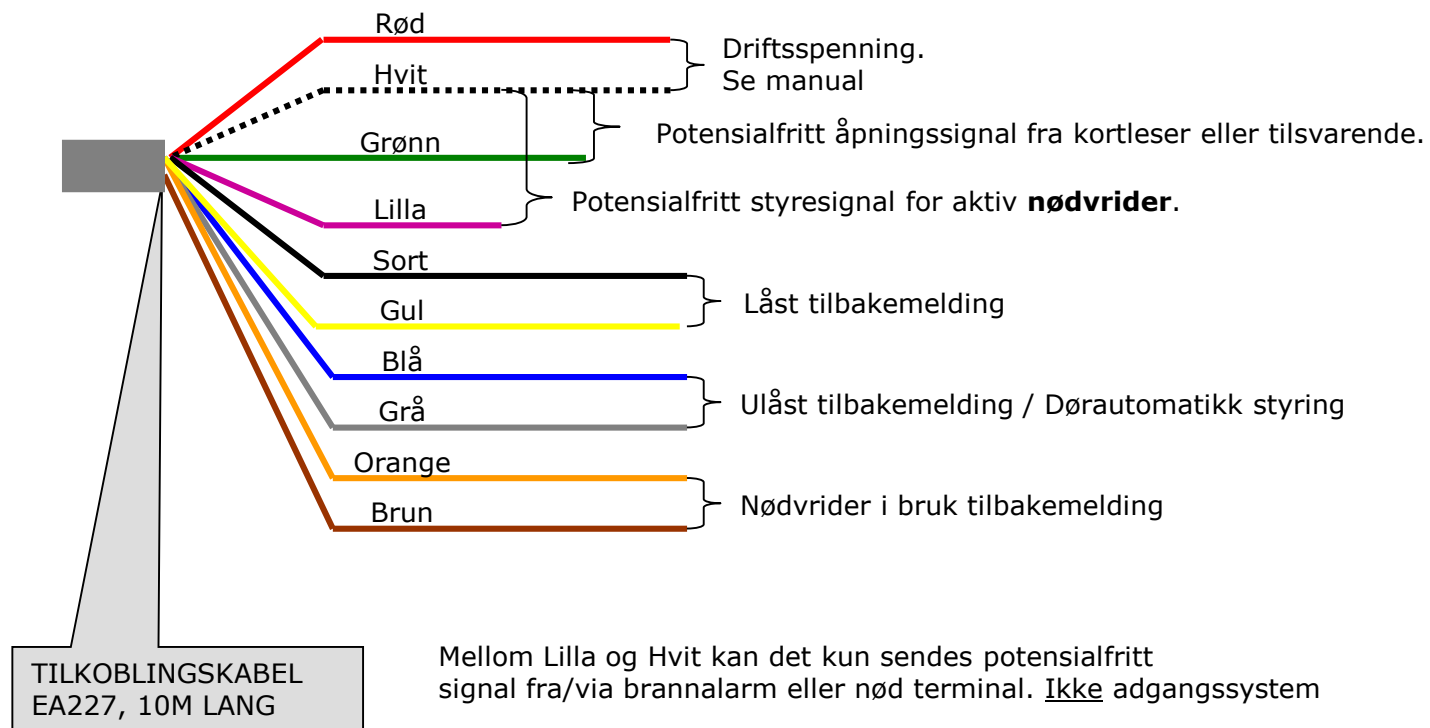

EL495

EL595

## EL495 / EL595 Falle motorlåser

Mellom Lilla og Hvit kan det kun sendes potentialfritt signal fra/via brannalarm eller nød terminal. Ikke adgangssystem

**Dersom dette ikke følges frfaller all garanti på produktet.**