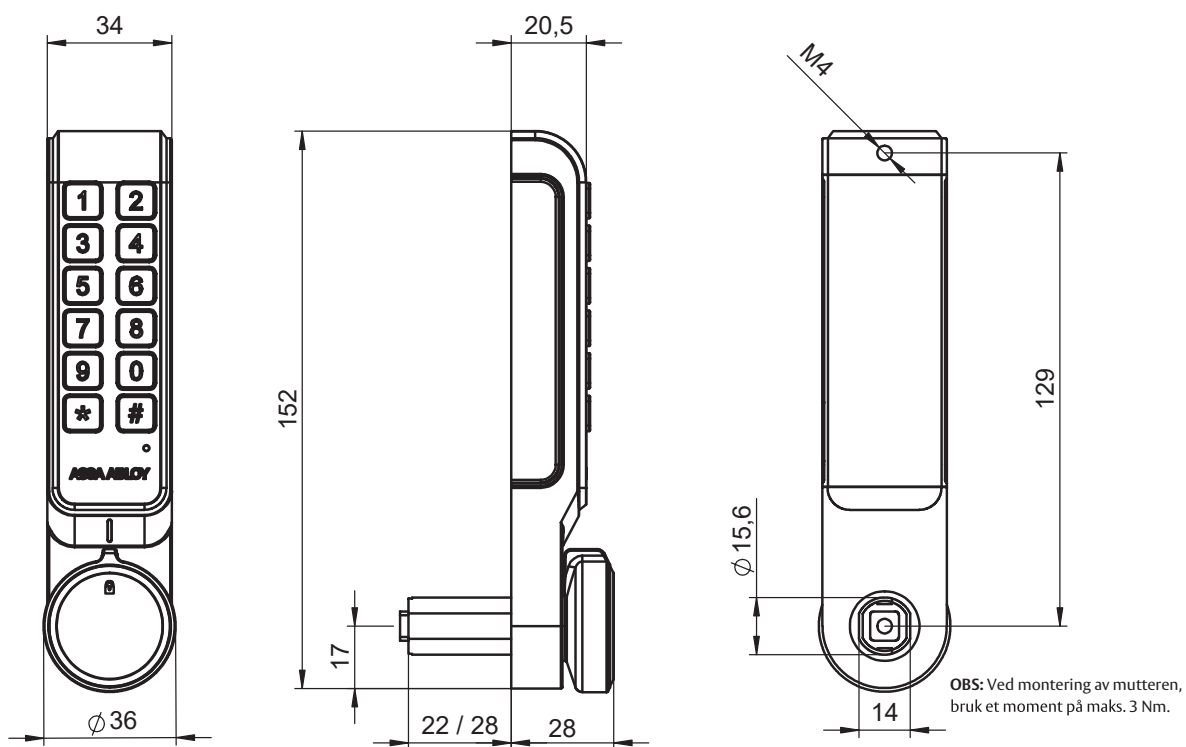

Tekniske data

- Batterier: 3 stk AAA
  Antall åpninger før batteriskift: 25 000
- Antall brukerkoder: 10
- USB-port: Micro Type B

Artikkelnummer Lås	
PIN Vertikal-Kort	4933100
PIN Vertikal-Lang	4933110
PIN Høyre-Kort	4933200
PIN Høyre-Lang	4933210
PIN Venstre-Kort	4933300
PIN Venstre-Lang	4933310
Artikkelnummer Tilbehør *	
Gummipakning	4933900

* Se eget datablad for reileutvalg.

Vi forbeholder oss retten til å korrigere trykkfeil og oppdatere informasjonen etter trykking.

ASSA ABLOY

ASSA ABLOY Opening Solutions Norway AS
Telefon: +47 69 24 52 00
assaabloyopeningsolutions.no

The global leader in
door opening solutions