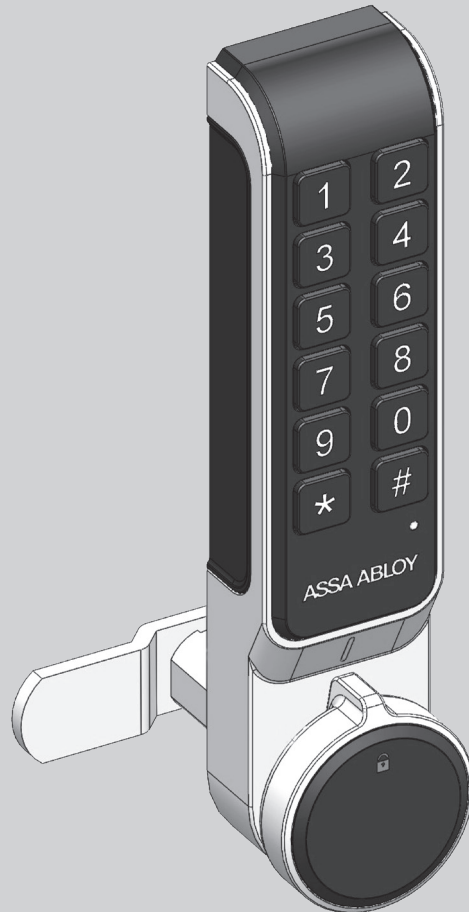

# Elektromekanisk skaplås ASSA ABLOY PIN

ASSA ABLOY  
Opening Solutions

Modell ML53PA

## Bruksområde

ASSA ABLOY PIN er en frittstående batteridrevet elektromekanisk kodelås. Låsen er beregnet for bruk i tørt miljø innendørs, men kan suppleres med en tettende gummipakning til bruk i fuktig innemiljø.

## Egenskaper

- Låsen monteres enkelt på skapdører med eksisterende sylindrehull og krever kun ett ekstra hull for innfesting.
- Låsen er tilgjengelig i modeller for vertikal, høyre og venstre installasjon.
- Låsen er tilgjengelig i to lengder; for montering på dører med henholdsvis 15 og 23 mm tykkelse.
- PIN har både lys og lydindikasjon for å forenkle bruken.
- Låsen har 3 kodenivåer; bruker-, drifts- og hovedkoder.
- Låsen innehar en USB-port for spenningsforsyning hvis batteriene er helt utladet.
- Standardreiler for mekaniske skaplåssylindre benyttes (se eget datablad for reiler) og må bestilles i tillegg.
- Overbelastningsbeskyttelse i vrideren.

Låsen har en time-out-funksjon etter gjentatte inntastinger av feil kode.