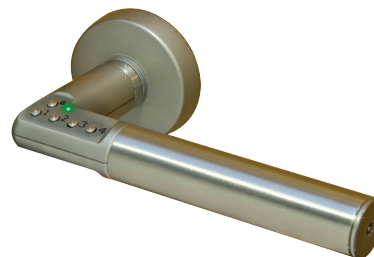

Code Handle Door sikrer Delta Porsgrunn

ASSA ABLOY, the global leader
in door opening solutions

Delta Porsgrunn sikres med Code Handle Door fra ASSA ABLOY

Code Handle Door er en del av hverdagen.

Bygg

Bygg: Delta Porsgrunn
Byggeår: 2017
Bransje: Kontorbygg
Lokasjon: Porsgrunn, Norge
Areal: 5100 m²
Installert: Ca. 200 stk Code Handle Door

Utfordring og løsning

Bygget er veldig "åpent" og det er flere leietakere som disponerer både egne og felles arealer. Det var derfor avgjørende å finne en praktisk løsning for enkel avlåsning. Valget falt på Code Handle Door fra ASSA ABLOY.